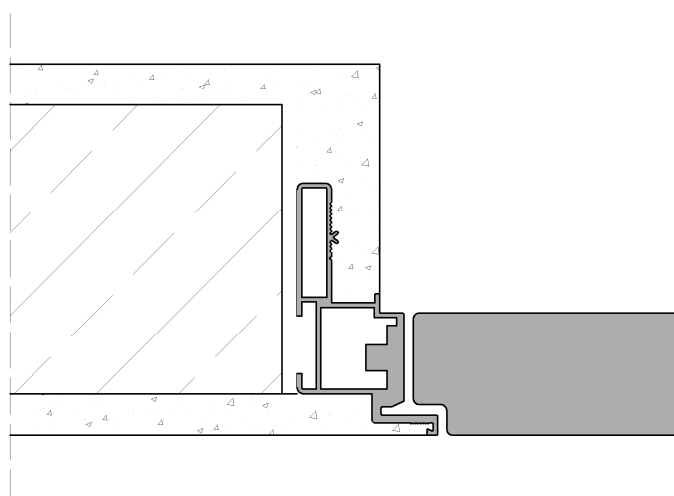

Drzwi z ościeżnicą aluminiową otwierane rewersyjnie

		JEDNOSTKI [mm]	WYMIAR W ŚWIETLE OŚCIEŻNICY	WYMIAR ZEWNĘTRZNY OŚCIEŻNICY	OPTYMALNY WYMIAR OTWORU W MURZE
DRZWI JEDNOSKRZYDŁOWE	DRZWI	SZEROKOŚĆ SKRZYDŁA	S	S_z	S_o
	"60"	620	605	701	710
	"70"	720	705	801	810
	"80"	820	805	901	910
	"90"	920	905	1001	1010
	"100"	1020	1005	1101	1110
		WYSOKOŚĆ SKRZYDŁA	H	H_z	H_o
		2022	2030	2078	2085

DETAL 1

Numer rysunku:

LAN_08

Data:

12.2019

Jednostki:

[mm]

Opracował:

Maciej

Ościeżnica ukryta ALU-ST40-REW
rewersyjna

LANDINO
door & design