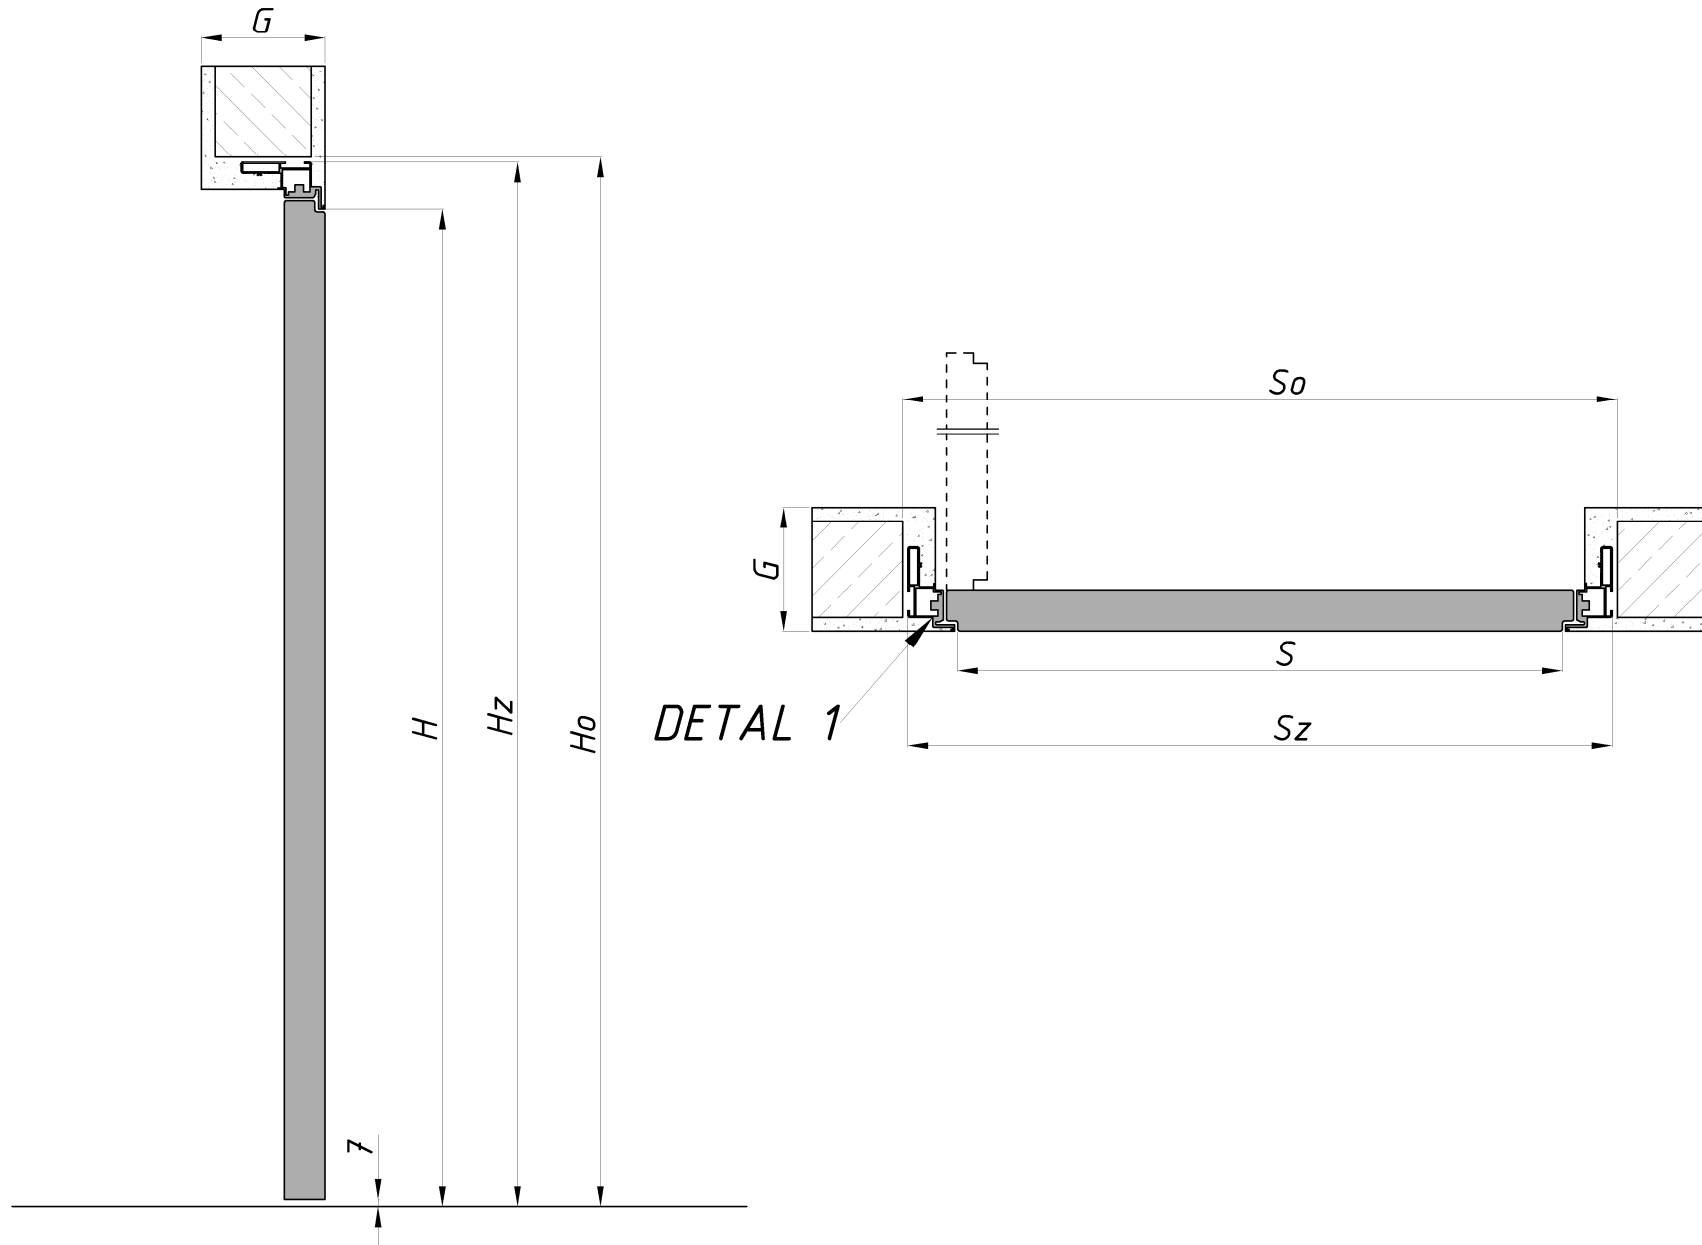

Drzwi z ościeżnicą aluminiową otwierane rewersyjnie

		JEDNOSTKI [mm]	WYMIAR W ŚWIETLE OŚCIEŻNICY	WYMIAR ZEWNĘTRZNY OŚCIEŻNICY	OPTYMALNY WYMIAR OTWORU W MURZE
DRZWI JEDNOSKRZYDŁOWE	DRZWI	SZEROKOŚĆ SKRZYDŁA	S	S_z	S_o
	"60"	620	605	701	710
	"70"	720	705	801	810
	"80"	820	805	901	910
	"90"	920	905	1001	1010
	"100"	1020	1005	1101	1110
		WYSOKOŚĆ SKRZYDŁA	H	H_z	H_o
		2022	2030	2078	2085

DETAL 1

Numer rysunku:

LAN_08

Data:

12.2019

Jednostki:

[mm]

Opracował:

Maciej

Ościeżnica ukryta ALU-ST40-REW
rewersyjna

LANDINO
door & design